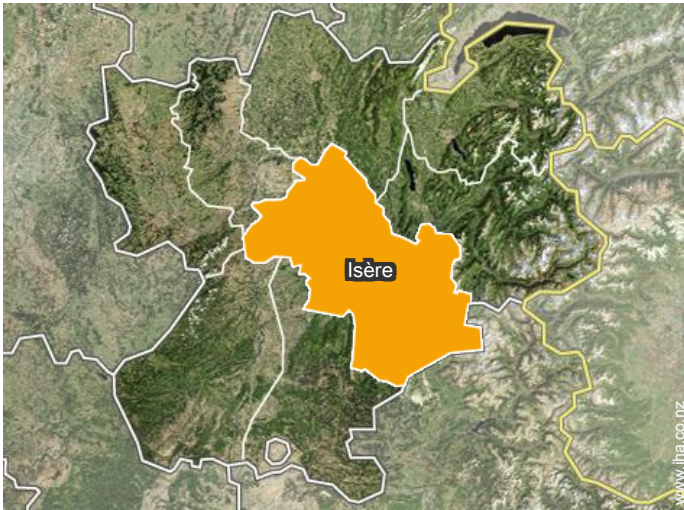

Location

Location & Access

" A48 or D1085 Lyon or Grenoble. A43 or D1092 Grenoble or Valence. Then D519 or D73 by the D45 "

GPS coordinates in degrees, minutes, seconds: Latitude 45°19'54"N - Longitude 5°25'44"E (Dwelling)

Address

→ 260 rue Alber Reynier
38140 Izeaux

→ Time : 15'

• Motorway (junction) n°9 Rives

→ Rives, Isère, Rhône-Alpes, France
→ Distance : 10km
→ Time : 15'

• Grenoble : (35km)

• Motorway (junction) A49

→ Tullins, Isère, Rhône-Alpes, France
→ Distance : 12km
→ Time : 15'

• Airport Grenoble Isère

→ Grenoble, Isère, Rhône-Alpes, France
→ Distance : 10km

Contact

Spoken languages