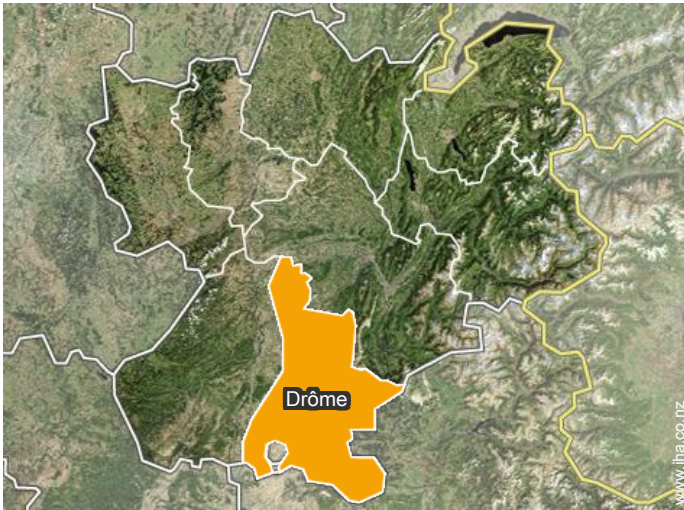

Surroundings

Countryside

Countryside

General

## Location

### Address

→ La Cavaliere  
26510 Cornillon-sur-l'Oule

• **Motorway (junction) A7**

→ Malataverne, Drôme, Rhône-Alpes,  
France

→ Distance : 75km

→ Time : 1h15'

- Rémuzat : (5km)
- La Motte-Chalancon : (5km)
- Nyons : (32km)